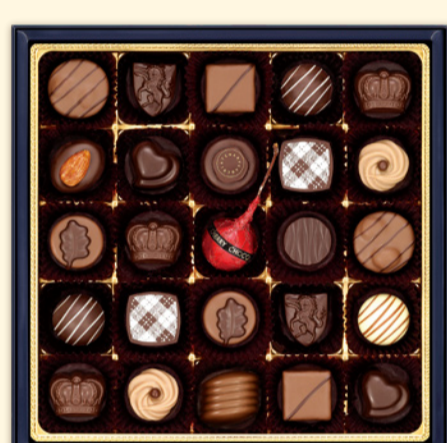

2,160円(本体価格2,000円) 25個入

※直射日光を避けて28℃以下で保存してください。
※チョコレートは、適温(18℃~22℃程度)でお召し上がりいただけますと、一層風味豊かな味わいをご堪能いただけます。

プレーンコレクション Plain Collection

シンプルを楽しむ薄型のプレーンチョコレートに、
お洒落なシルクハット型のチョコレートでアクセントをつけ、
スタイリッシュに詰め合わせました。