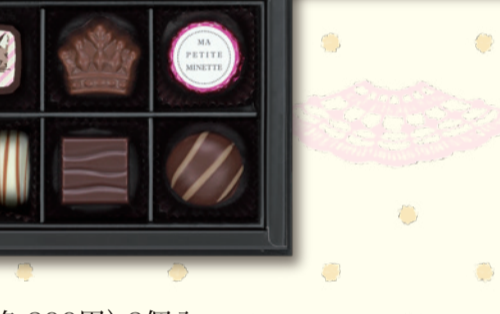

MA PETITE MINETTE

[マ プティット ミネット]

Mary's

MA PETITE MINETTE

「マ プティット ミネット～Ma Petite Minette～」は、「私のかわいい猫ちゃん」という意味。キュートな子猫のイラストをあしらったクラシカルな雰囲気な漂うチョコレートブランドです。

眺めているだけでうっとりするような

子猫たちの愛らしい姿に

心ときめく出会いがきつと待っています。

マ プティット ミネット

キュートな子猫や小物などが描かれたパッケージに、小さなピンクのリボンをあしらいました。さまざまなひと口サイズのチョコレートが楽しいアソートメントです。

1,728円(本体価格 1,600円) 18個入
※花型のチョコレートは2枚重ねです。

1,296円(本体価格 1,200円) 12個入
※花型のチョコレートは2枚重ねです。

864円(本体価格 800円) 8個入

モン トレゾール

夜空に願いごとをする子猫が描かれた缶に、星やリボン、銀のシュガーをちりばめたチョコレートなどを詰め合わせました。

972円(本体価格 900円) 9個入
※リボン型のチョコレートは2枚重ねです。

ショコラアソルティ

洋酒のトリュフやフルーツの香りが広がるチョコレートなど、バラエティあふれる詰め合わせ。赤いハートがアクセントになっています。

1,296円(本体価格 1,200円) 9個入

スヴニール

かわいらしいリボンが付いた、引き出し式のボックス。(ローズ)はプレーンとストロベリー風味のチョコレート、(ブルー)にはプレーンとナッツのチョコレートを集めました。