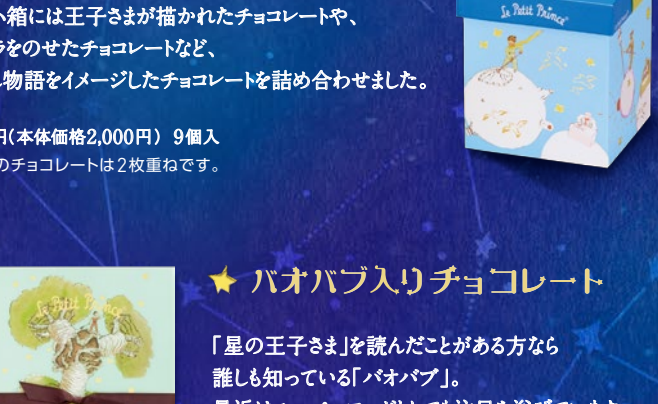

Le Petit Prince®

On ne voit bien qu'avec le cœur.
L'essentiel est invisible pour les yeux.

「大切なものは、目に見えないんだ。」
LE PETIT PRINCE (星の王子さま)より

世界中で愛されている名作「星の王子さま」の
イラストをモチーフにデザインしました。

たくさん咲く平凡なバラでもたったひとつ自分だけの大切な「バラ」がある。
この物語は、誰の心にもある「かけがえのない気持ち」を思い出させてくれます。

そんな物語のようにチョコレートを通じて
心と心をつなぐお手伝いをしてくれるシリーズです。

★アソートチョコレート

物語を象徴するウワバミにのまれたゾウや、
キャラクターのイラストが入ったチョコレート、
星やバラなど、「星の王子さま」の世界をイメージした
チョコレート詰め合わせました。

648円
(本体価格600円)
44g(6個)

1,944円(本体価格1,800円) 23個入

1,188円
(本体価格1,100円)
14個入

★アソートチョコレート〈星型〉

物語の挿絵で登場するいびつな星の形を、
まるで輝く星そのものように
キラッと輝くパッケージに仕立てました。
中には王子さまが
描かれたチョコレートや、
星をイメージしたチョコレートなどを
詰め合わせました。

1,728円(本体価格1,600円) 13個入
※バラ型のチョコレートは2枚重ねです。

★アソートチョコレート〈ブック〉

世界中から愛されている「星の王子さま」の
本をイメージしたパッケージに、
王子さまが地球で出会ったヘビを
イメージしたチョコレートや、
バラのことを想う気持ちを
表現した真っ赤なハートなどを
詰め合わせました。

スリーブケース入

1,296円(本体価格1,200円) 7個入
※バラ型のチョコレートは2枚重ねです。

★アソートチョコレート〈3段〉

箱のふたを開けると屏風のように広がり、そこには
裏表一面に地球に降り立つまでの6つの星への旅と、
そこで出会った人々をテーマにしたデザインをあしらいました。
3段の小箱には王子さまが描かれたチョコレートや、
赤いバラをのせたチョコレートなど、
それぞれ物語をイメージしたチョコレートを詰め合わせました。

2,160円(本体価格2,000円) 9個入
※ハート型のチョコレートは2枚重ねです。

★バオバブ入りチョコレート

「星の王子さま」を読んだことがある方なら
誰しも知っている「バオバブ」。
最近はスーパーフードとしても注目を浴びています。
そのバオバブパウダーをチョコレートに混ぜ込みました。
ビター、ストロベリー&ローズ、
ホワイト&グレープフルーツの
3種類のチョコレートをアソートしました。
(バオバブフルーツパウダー 2.7%使用)

1,080円(本体価格1,000円) 51g(9個)

★クランチチョコレート〈星型〉

夜空をイメージした缶ケースはずっと大切に
とっておきたくなる可愛いデザイン。
星型のクランチチョコレートを集めました。

864円 43g
(本体価格800円)

星の王子さまが
描かれたオリジナル
バッグ付き

ミルククランチ

★アソートチョコレート〈ペンケース〉

物語に登場する個性豊かな
キャラクターたちが描かれた、
ペンケース入りのチョコレート。

756円(本体価格700円) 5個入
※バラ型のチョコレートは
2枚重ねです。

★チョコレートミックス〈きつね〉

物語に登場するきつねが描かれた
可愛い丸い缶に、なめらかなプレーン
チョコレートやくだいたアーモンド入りの
チョコレートなどを入れました。

594円(本体価格550円) 30g

ミルク
スイート
アーモンド
クリスプ
ホワイト
クラム