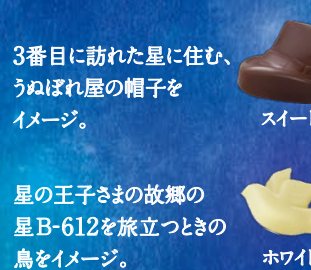

Le Petit Prince®

On ne voit bien qu'avec le cœur.
L'essentiel est invisible pour les yeux.

「大切なものは、目に見えないんだ。」
LE PETIT PRINCE (星の王子さま)より

世界中で愛されている名作「星の王子さま」の
イラストをモチーフにデザインしました。

たくさん咲く平凡なバラでもたったひとつ自分だけの大切な「バラ」がある。
この物語は、誰の心にもある「かけがえのない気持ち」を思い出させてくれます。

そんな物語のようにチョコレートを通じて
心と心をつなぐお手伝いをしてくれるシリーズです。

★アソートチョコレート

物語を象徴するウワバミにのまれたゾウや、
キャラクターのイラストが入ったチョコレート、
星やバラなど、「星の王子さま」の世界をイメージした
チョコレート詰め合わせました。

648円
(本体価格600円)
44g(6個)

1,944円(本体価格1,800円) 23個入

1,188円
(本体価格1,100円)
14個入

★アソートチョコレート〈星型〉

物語の挿絵で登場するいびつな星の形を、
まるで輝く星そのものように
キラッと輝くパッケージに仕立てました。
中には王子さまが
描かれたチョコレートや、
星をイメージしたチョコレートなどを
詰め合わせました。

1,728円(本体価格1,600円) 13個入
※バラ型のチョコレートは2枚重ねです。

★アソートチョコレート〈ブック〉

世界中から愛されている「星の王子さま」の
本をイメージしたパッケージに、
王子さまが地球で出会ったヘビを
イメージしたチョコレートや、
バラのことを想う気持ちを
表現した真っ赤なハートなどを
詰め合わせました。

スリーブケース入

1,296円(本体価格1,200円) 7個入
※バラ型のチョコレートは2枚重ねです。

★アソートチョコレート〈3段〉

箱のふたを開けると屏風のように広がり、そこには
裏表一面に地球に降り立つまでの6つの星への旅と、
そこで出会った人々をテーマにしたデザインをあしらいました。
3段の小箱には王子さまが描かれたチョコレートや、
赤いバラをのせたチョコレートなど、
それぞれ物語をイメージしたチョコレートを詰め合わせました。

2,160円(本体価格2,000円) 9個入
※ハート型のチョコレートは2枚重ねです。

★バオバブ入りチョコレート

「星の王子さま」を読んだことがある方なら
誰しも知っている「バオバブ」。
最近はスーパーフードとしても注目を浴びています。
そのバオバブパウダーをチョコレートに混ぜ込みました。
ビター、ストロベリー&ローズ、
ホワイト&グレープフルーツの
3種類のチョコレートをアソートしました。
(バオバブフルーツパウダー 2.7%使用)

1,080円(本体価格1,000円) 51g(9個)

★クランチチョコレート〈星型〉

夜空をイメージした缶ケースはずっと大切に
とっておきたくなる可愛いデザイン。
星型のクランチチョコレートを集めました。

864円 43g
(本体価格800円)

星の王子さまが
描かれたオリジナル
バッグ付き

ミルククランチ

★アソートチョコレート〈ペンケース〉

物語に登場する個性豊かな
キャラクターたちが描かれた、
ペンケース入りのチョコレート。

756円(本体価格700円) 5個入
※バラ型のチョコレートは
2枚重ねです。

★チョコレートミックス〈きつね〉

物語に登場するきつねが描かれた
可愛い丸い缶に、なめらかなプレーン
チョコレートやくだいたアーモンド入りの
チョコレートなどを入れました。

594円(本体価格550円) 30g

ミルク
スイート
アーモンド
クリスプ
ホワイト
クラム