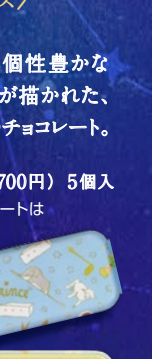

ミルククランチ

★アソートチョコレート〈ペンケース〉

物語に登場する個性豊かな
キャラクターたちが描かれた、
ペンケース入りのチョコレート。

756円(本体価格700円) 5個入
※バラ型のチョコレートは
2枚重ねです。