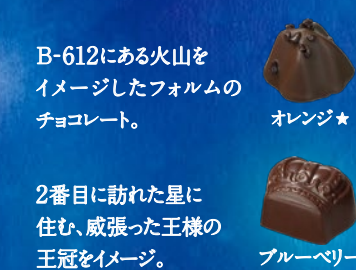

★チョコレートミックス〈きつね〉

物語に登場するきつねが描かれた
可愛い丸い缶に、なめらかなプレーン
チョコレートやくだいたアーモンド入りの
チョコレートなどを入れました。

594円(本体価格550円) 30g

ミルク
スイート
アーモンド
クリスプ
ホワイト
クラム

Chocolate List

チョコレートリスト

物語を象徴する、ウワ
バミにのまれた
ゾウの形の
チョコレート。 ミルク