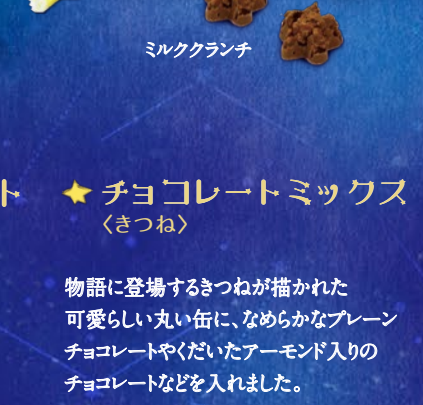

ミルククランチ

★アソートチョコレート〈ペンケース〉

物語に登場する個性豊かな
キャラクターたちが描かれた、
ペンケース入りのチョコレート。

756円(本体価格700円) 5個入
※バラ型のチョコレートは
2枚重ねです。