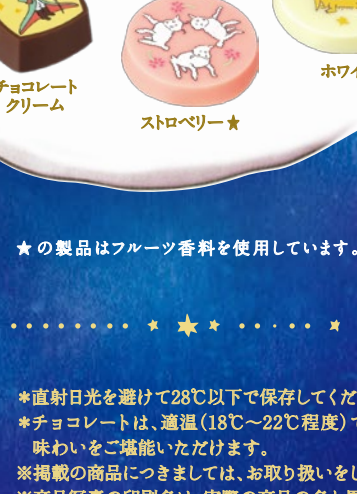

物語に出てくる
印象的なイラストをあしらった
チョコレート。 スイート

たったひとつの
愛する「バラ」と、バラを
大切に思う気持ちを
表現したチョコレート。

★の製品はフルーツ香料を使用しています。 ♥の製品はキャラメル香料を使用しています。

オンラインショップはこちらへ > <http://maryshop.jp/shop/>